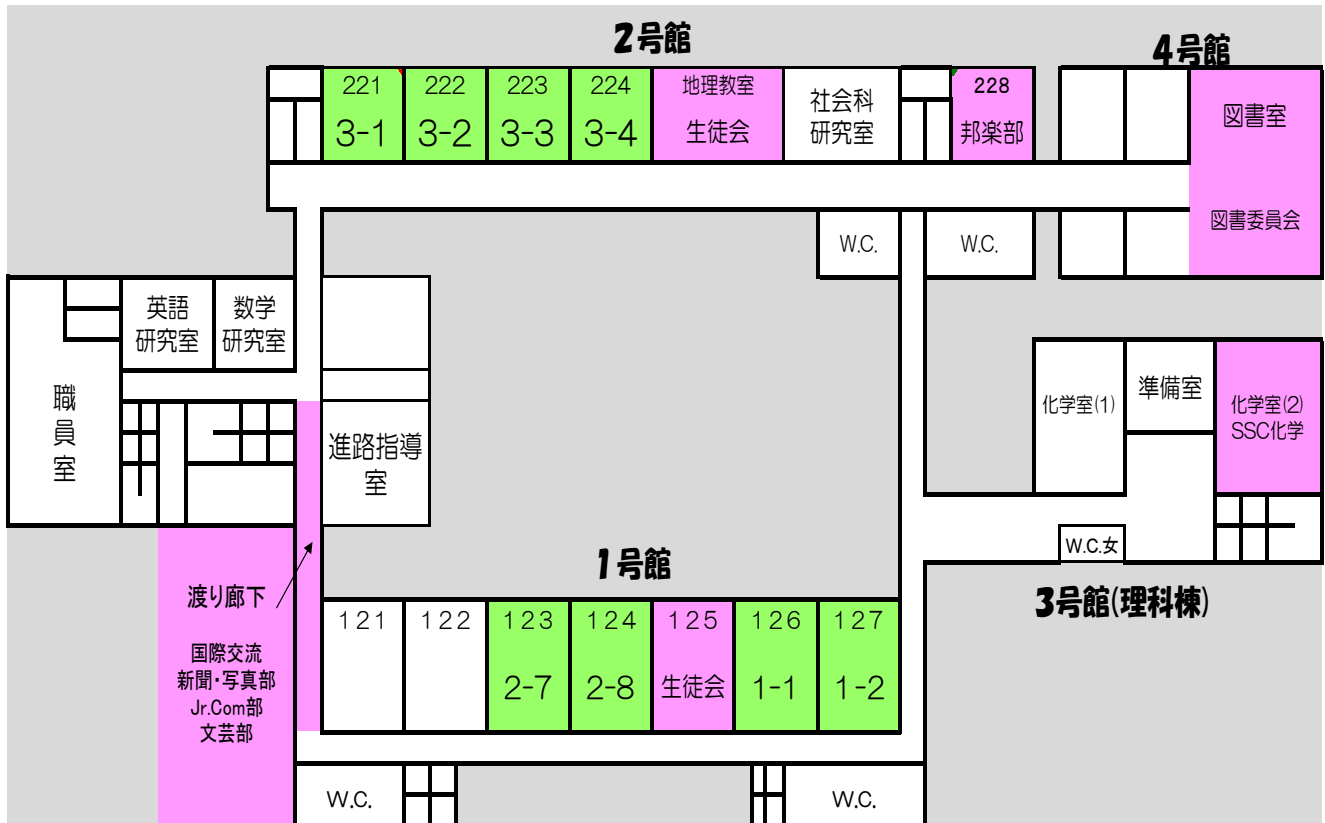

令和2年度 津高校文化祭

1 階

場所	クラス・クラブ	店名	企画内容	メッセージ
職員玄関前	生徒会	本部	本部	手指消毒用アルコール配布場所
111	2-1	VS嵐	レクリエーション	オリジナルのVS嵐にぜひ来て下さい!
112	2-2	ざわ…ざわ…な2-2	ゲーム	貴方も2-2の夜の街を体験しませんか?
113	2-3	合法で人を斬れる店	気配斬り	バイブス鬼アガリな気配斬り!
114	3-5	ジェットコースター	ジェットコースター	ジェットコースター始めました。
115	2-4	ミリオンズプーン	レクリエーション	はらはらドキドキアドベンチャー
116	2-5	波ちゃんねる。上映会	映像	ブンブンハロー松波チャンネル見に来てね!!
117	2-6	オリジナル卓球	スポーツ	私たちはこの瞬間を大人になってからも夢に見る。
健康相談室	保健委員会	健康まつり	クイズ	健康に関するクイズに答えてマスクをもらおう (先着100名) P.S.かなり難しい
体育館	有志	創作モダンダンス「香水」	発表	なかなか目にしないような独特な世界を 味わってほしいです!
	ダンス部	ダンス	発表	Dance Dance Dance
	吹奏楽部	吹奏楽コンサート	発表	ぜひ聴きにきて下さい!
	ジャグリング部	ジャグリング	発表	showtime for juggling
武道場	軽音楽部	軽音ライブ☆	発表	みなさん一緒に盛りあげましょう!
和室	表千家茶道部	お茶ックと栗の木	演示	様々な季節のお点前をします!
被服室	ホームライフ部	UVレジンでアクセサリ	体験	Let's enjoy UVレジン!
家庭経営室	裏千家茶道部	裏千家茶道部ってな~に?	演示	裏千家2020!!
第二会議室	3-7	気配切り	気配斬り	一発勝負だ!考えるな!感じろ!
物理室(1)	SSC物理	津高物理研究所	体験	物理の不思議を使って遊ぼう
物理室(2)	SSC数学	Math Craft	展示	Math is magic!!

2 階

教室	クラス・クラブ	店名	企画内容	メッセージ
123	2-7	縁日	縁日	コロナをやっつけて点数を取りまくれ！！
124	2-8	なんでも！！スリッパ卓球	スポーツ	自分のスマホやスリッパでストレス発散！！
125	生徒会	教員劇（2年生用）	映像	教員劇を上映します！2年生はこちらへ！
126	1-1	人探しゲーム	人探し	見つけられるもんなら見つけてみな！
127	1-2	ナカムランド	ゲーム&休憩所	写真映えする休憩所ナカムランドへようこそ
221	3-1	KAJIロットサル	カジノ	日本初上陸！！
222	3-2	マクラ投げまくれ！	枕投げ	ストレス発散しに来て下さい！！
223	3-3	トランプの館	カードゲーム	ブラックジャックとポーカーができるよ！！
224	3-4	escape from TAKABAYASHI	脱出ゲーム	隠された問題を見つけ出し、脱出しよう！
地理教室	生徒会	教員劇（3年生用）	映像	教員劇を上映します！3年生はこちらへ！
228	邦楽部	箏の調べ	発表	あなたを癒すヒーリングサウンド
図書室	図書委員会	本の福袋×古書展示	展示	開けてびっくり！知の玉手箱
化学室(2)	SSC化学	-196℃の世界	体験	～知っていますか？液体窒素の不思議～
2F 渡り廊下	国際交流同好会	国際交流	展示	International Topics
	文芸部	文芸部誌 文化祭特別号	部誌の配布	文芸祭！
	新聞・写真部	津高新聞写真館	展示	文化祭の思い出を
	Jr.Com部	Comくじ	部誌の配布・くじ	無料・手作り・ハズレなしComくじ