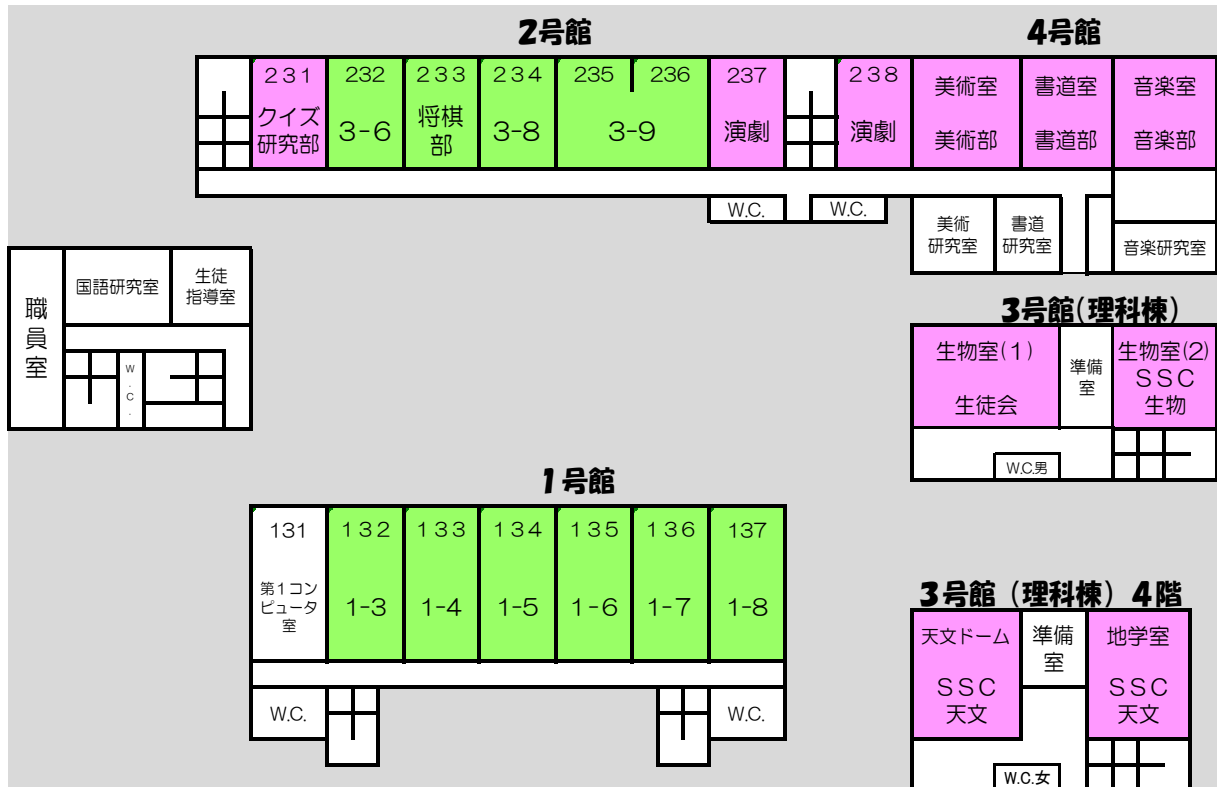

3 階 ・ 4 階

教室	クラス・クラブ	店名	企画内容	メッセージ
132	1-3	映える要素が密な店	インスタスポット	ほな、インスタ映えスポットと違うかぁ
133	1-4	あつまれもぐらの森	もぐらたたき	あなたのその気持ち もぐらが受けとめます！
134	1-5	ココロバイキング	レクリエーション	来てね！ 350点以上で写真撮影！！
135	1-6	Escape From Prison	謎解き	謎解き系脱出ゲーム ～刑務所から脱出せよ～
136	1-7	暗闇迷路	迷路	暗闇迷路とクイズあり
137	1-8	射的屋18	縁日	誰もが楽しめるような射的を作ります！！
231	クイズ研究部	クイズ大会	クイズ	津高王
232	3-6	カジノ ポンテ36	カジノ	カジノのご利用は計画的に
233	将棋部	将棋体験会	体験	初心者大歓迎！！
234	3-8	3の8カジノ店	カジノ	一味違うカジノを楽しもう！！
235 236	3-9	ギムライフ	人生ゲーム	みんなを笑顔にハッピーに！！ 楽しさ∞
237 238	演劇同好会	演劇上演会	発表	見なきゃ損！個性豊かな演劇同好会
美術室	美術部	美術部展覧会	展示	さあ、魅力的な美術部展覧会へ。
書道室	書道部	書道部 作品展示	展示	いろいろな古典で全面的に個性出てます！！
音楽室	音楽部	音楽部コーラスミニコンサート	発表	今こそ津高に歌の花を
生物室(2)	SSC 生物	SSC 生物	クイズ	ぜひ遊びに来てください。
生物室(1)	生徒会	教員劇（1年生用）	映像	教員劇を上映します！1年生はこちらへ！
理科棟4階	SSC 地学	天文部	体験	今日だけのプラネタリウム～3密回避して～